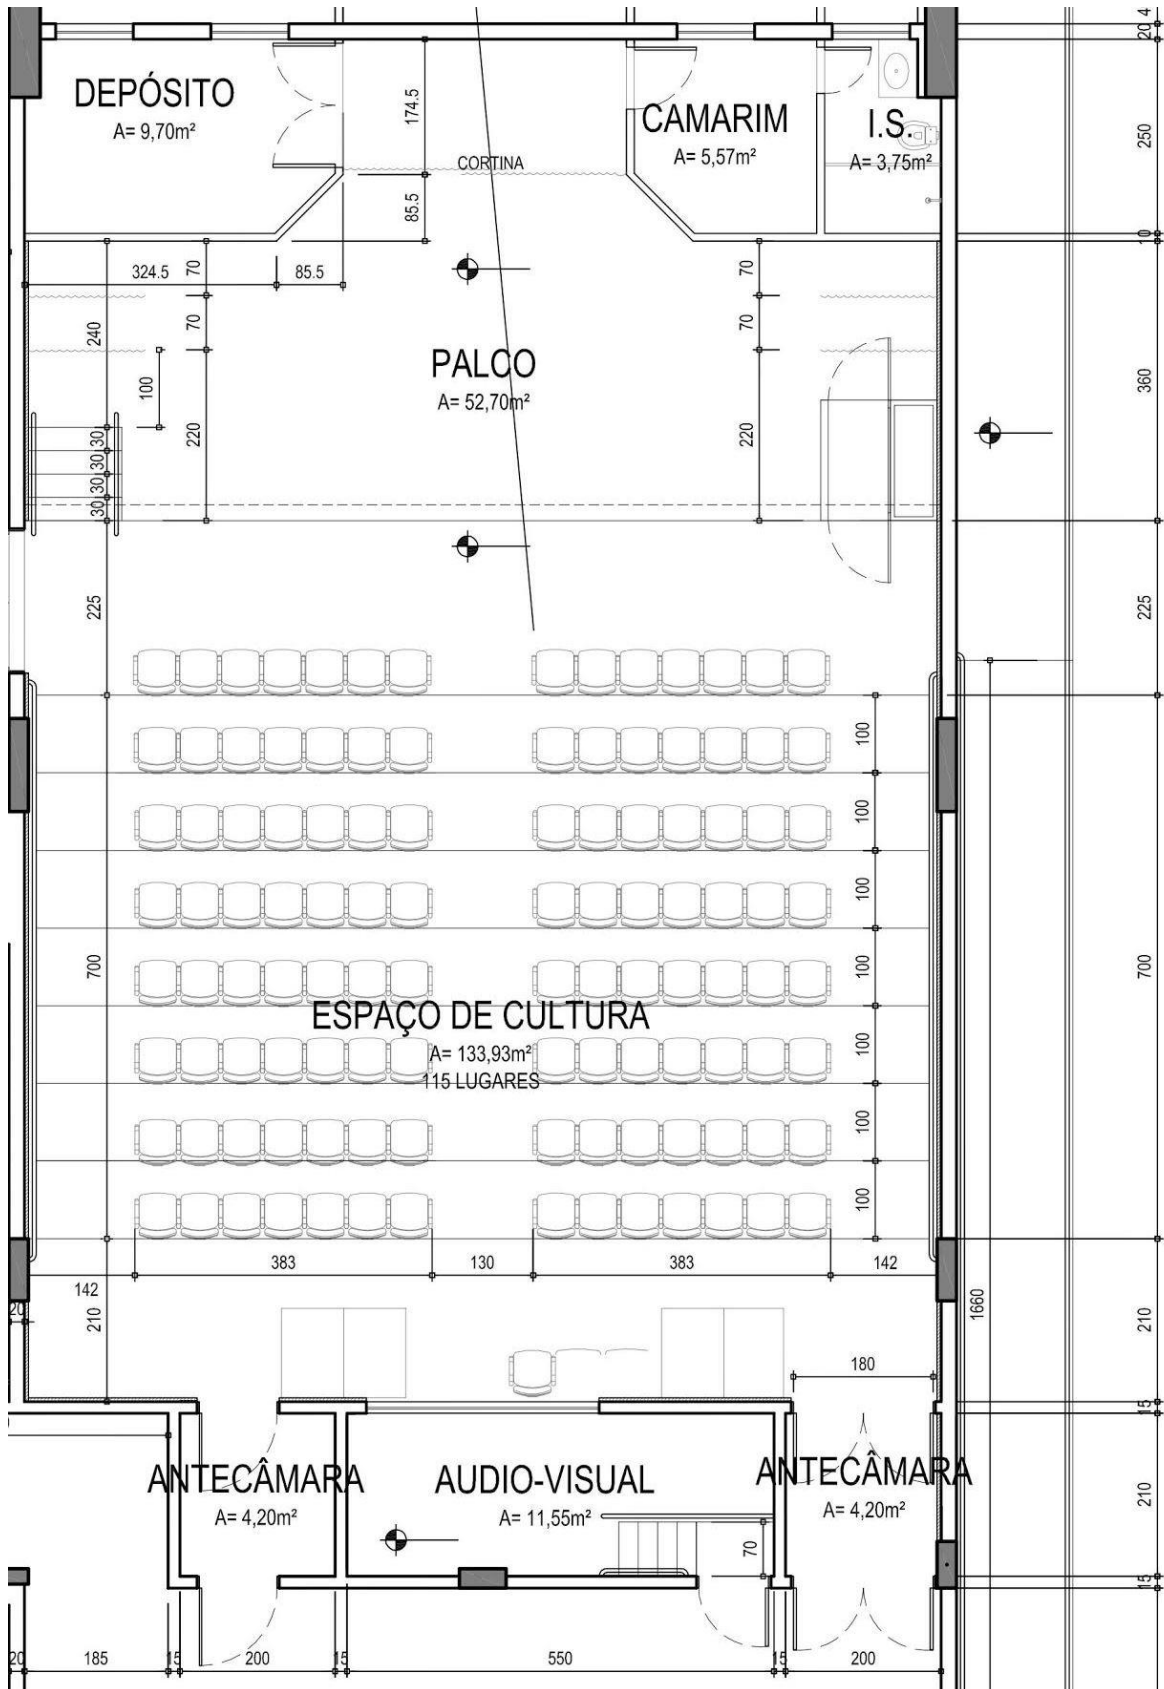

ANEXO VII – MAPA DE PALCO LOCAL DE APRESENTAÇÃO

SESC APUCARANA

SESC DA ESQUINA

DISCRIMINAÇÃO:

TEATRO SESC DA ESQUINA - CURITIBA-PR  
LEVANTAMENTO ARQUITETÔNICO E CENOTÉCNICO DO PALCO

## SESC FOZ DO IGUAÇU

### SALA DE ESPETÁCULO MULTIUSO

**SESC MEDIANEIRA**