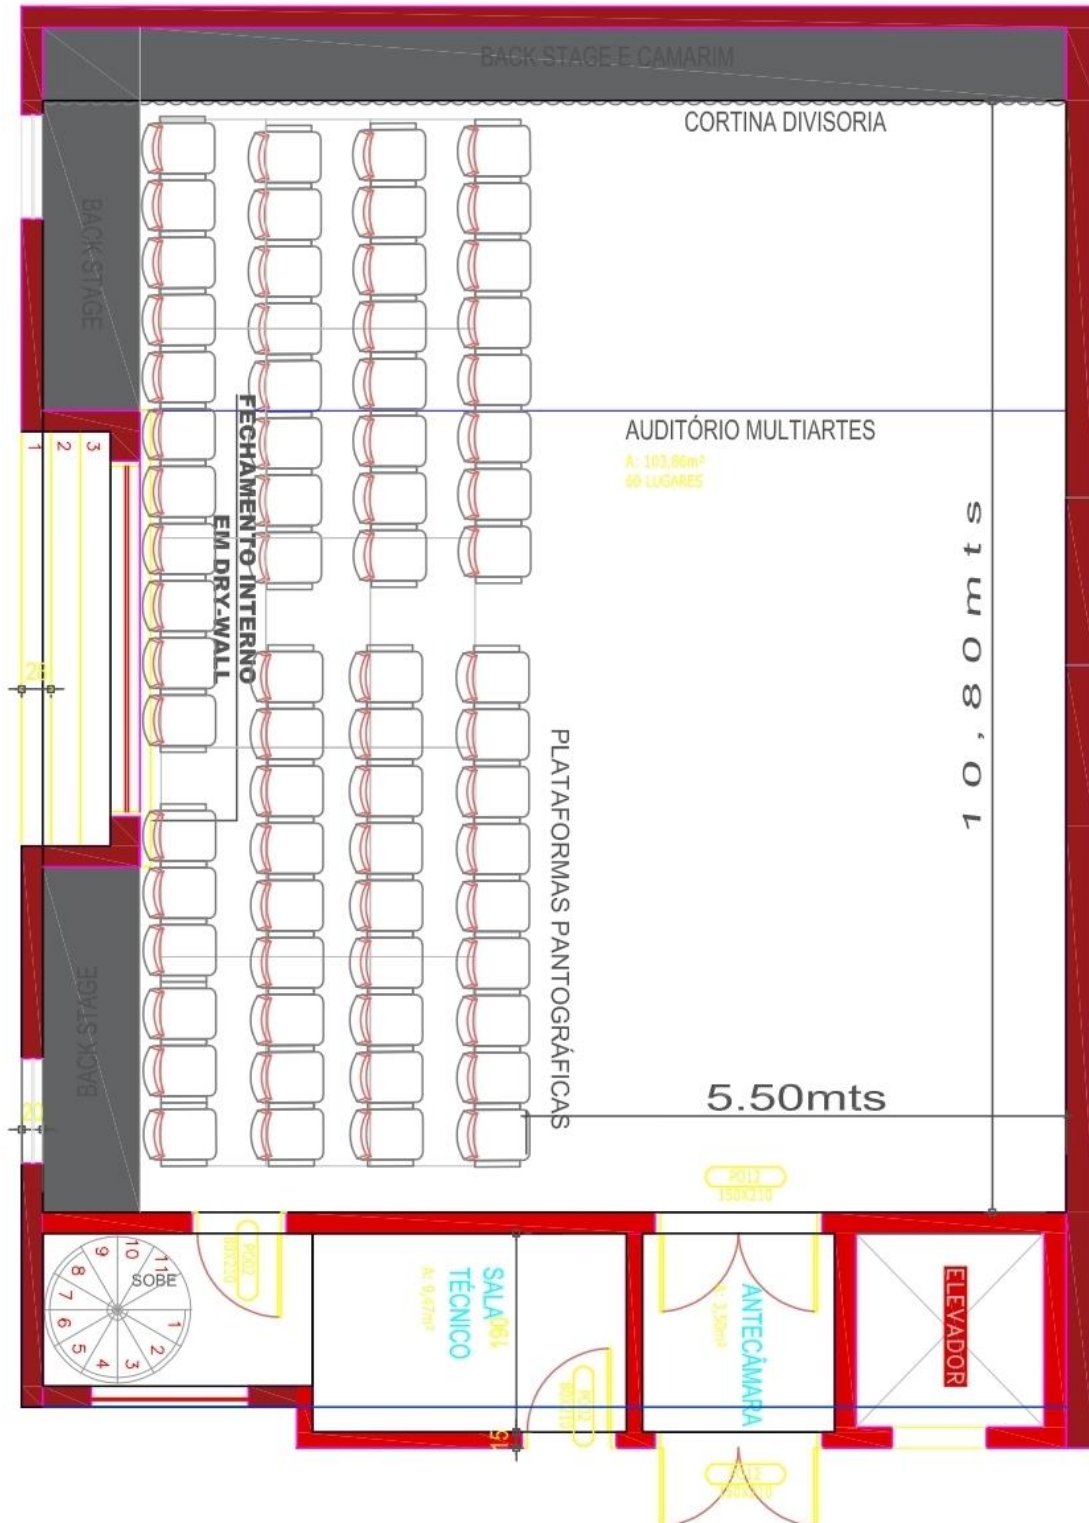

ANEXO VII – MAPA DE PALCO LOCAL DE APRESENTAÇÃO

SESC APUCARANA

SESC DA ESQUINA

DISCRIMINAÇÃO:

TEATRO SESC DA ESQUINA - CURITIBA-PR  
LEVANTAMENTO ARQUITETÔNICO E CENOTÉCNICO DO PALCO

## SESC FOZ DO IGUAÇU

### SALA DE ESPETÁCULO MULTIUSO

**SESC MEDIANEIRA**