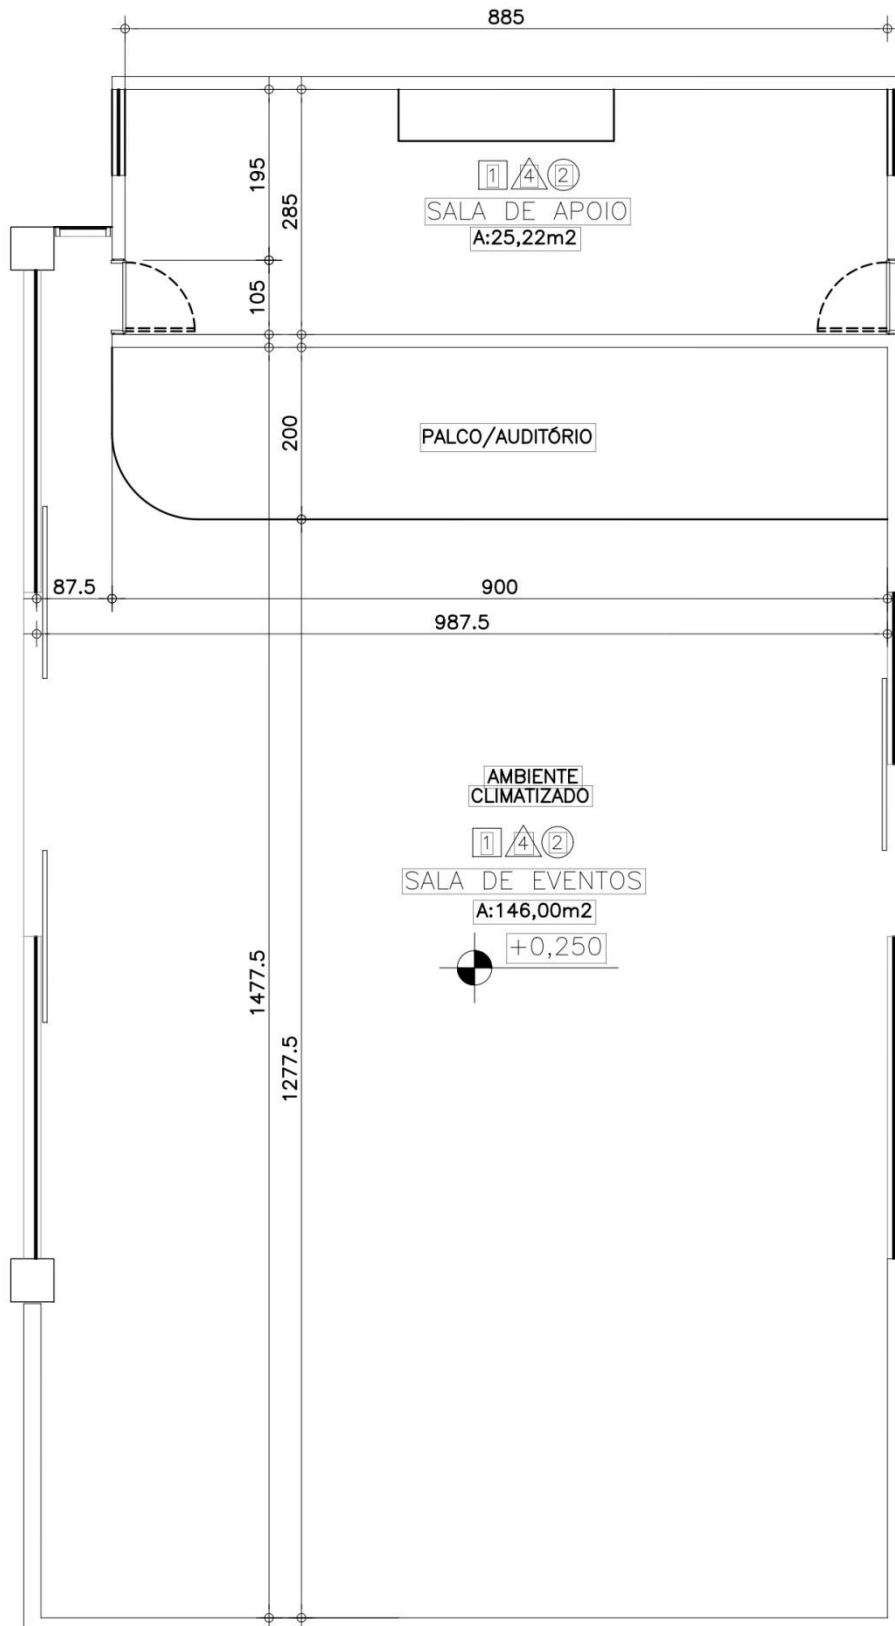

SESC FOZ DO IGUAÇU