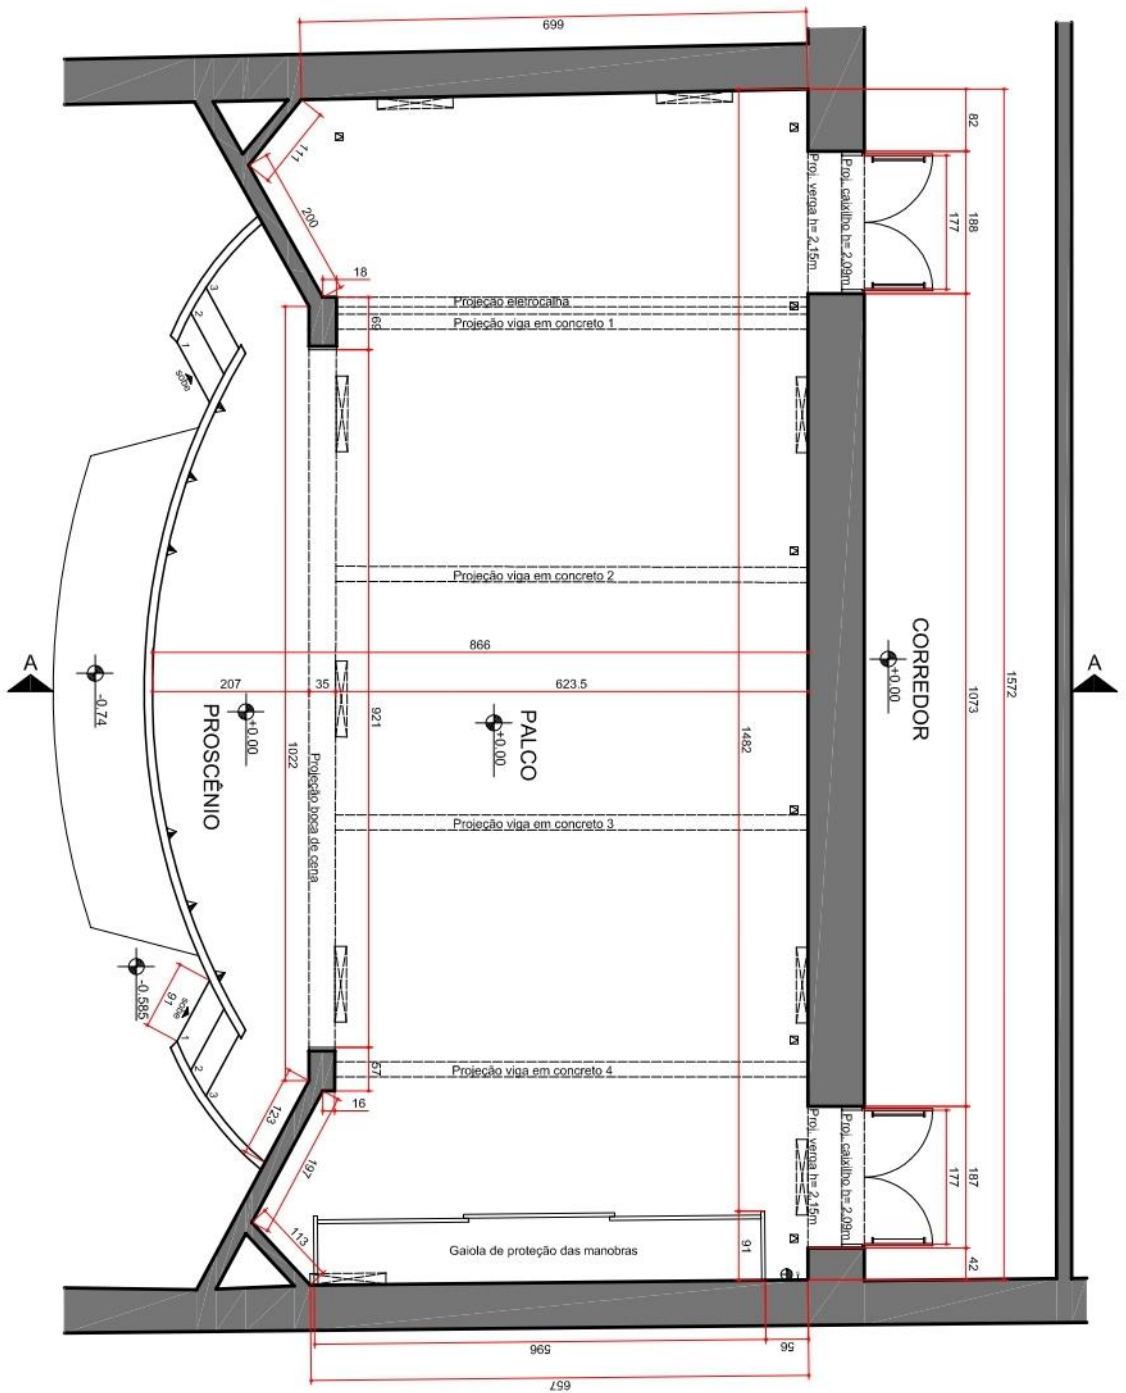

ANEXO VII – MAPA DE PALCO LOCAL DE APRESENTAÇÃO

SESC APUCARANA

SESC DA ESQUINA

DISCRIMINAÇÃO:

TEATRO SESC DA ESQUINA - CURITIBA-PR  
LEVANTAMENTO ARQUITETÔNICO E CENOTÉCNICO DO PALCO

## SESC FOZ DO IGUAÇU

### SALA DE ESPETÁCULO MULTIUSO

**SESC MEDIANEIRA**