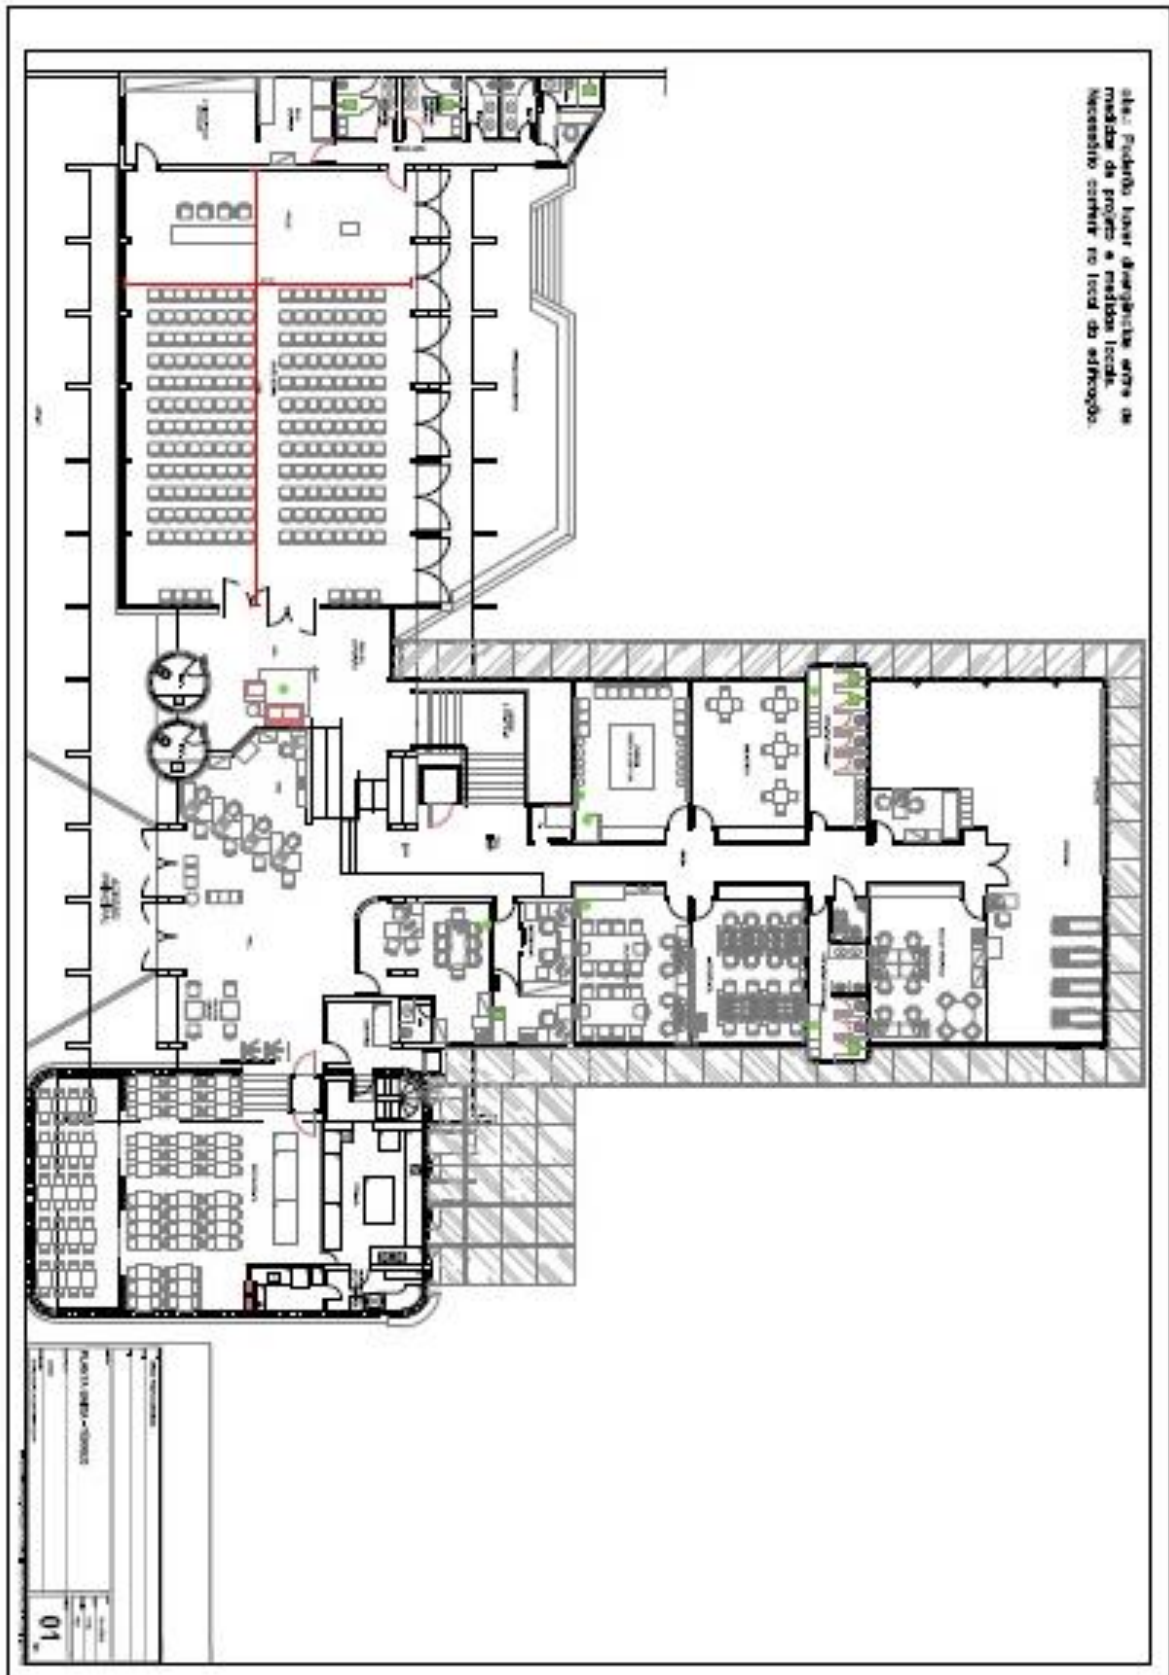

SESC PONTA GROSSA